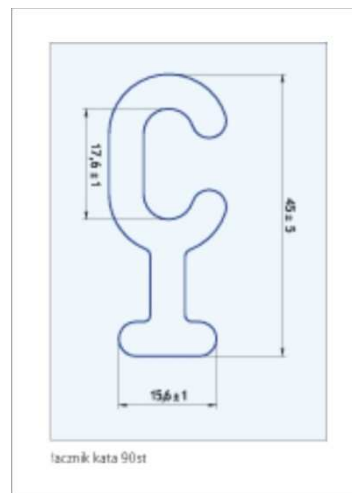

DATASHEET CORNER 300

Hoogte profiel uitwendig	45 mm
Breedte profiel aan de voet	15,6 mm
Dikte profiel	5,5 mm